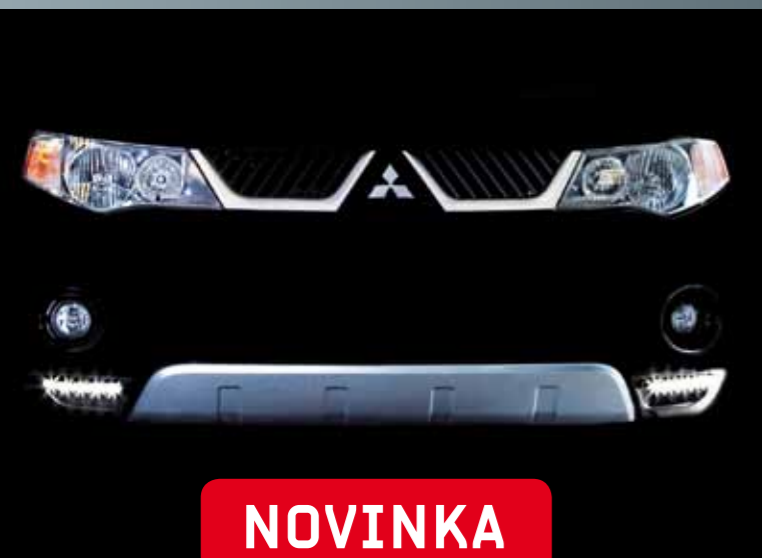

Pajero 3,2 DI-D (automatická prevodovka) – výkon 140 kW, krútiaci moment 373 Nm s optimalizovaným priebehom (do MY2008)

L200 2,5 DI-D – výkon 136 kW, krútiaci moment 402 Nm (len pre vozidlá s výkonom 100 kW)

1 275,00 €

(38 410,70 Sk)

Vrátane montáže a DPH

PRÍDAVNÉ LED SVETLOMETY PRE DENNÉ SVIETENIE

NOVINKA

- Homologované svetlomety nemeckej firmy ATH
- Atraktívny vzhľad
- Rôzne tvary a rozmery, prevedenie čierne a chrómované
- Nižšia spotreba energie v porovnaní s hlavnými svetlometmi
- Predĺženie životnosti žiaroviek hlavných svetlometov