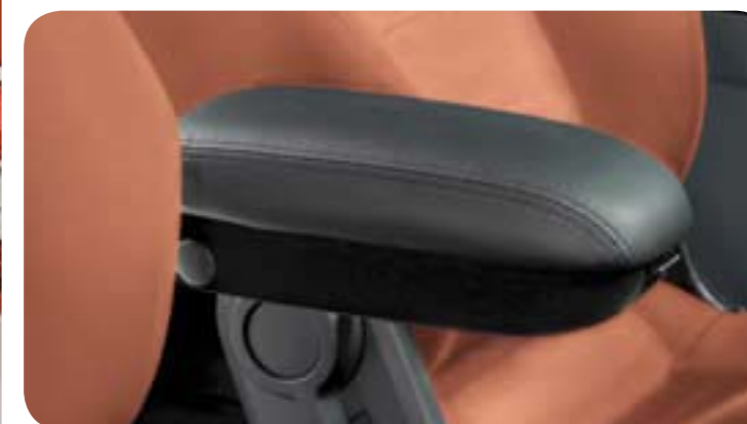

POHODLNÁ JÍZDA, BEZSTAROSTNÉ PARKOVÁNÍ

Pohodlí a bezpečnost jsou základním standardem u všech vozů Mitsubishi. Ani Váš nový Colt CZC Coupé-Cabriolet není výjimkou. Zaveze Vás všude tam, kde lidská ruka vybudovala silnice. Pohodlně a bezpečně. V cíli však nemusí být Vaší první myšlenkou návštěva kadeřníka. Nemusíte se obávat zcizení svého vozu. Navrhli jsme pro vás větrnou clonu, která zajistí, že Váš účes na cestě k cíli zůstane neporušen. A pak jednoduše zaparkujte a běžte si podle libosti. Náš výjimečně účinný systém ochrany zabezpečí Váš vůz než se vrátíte.