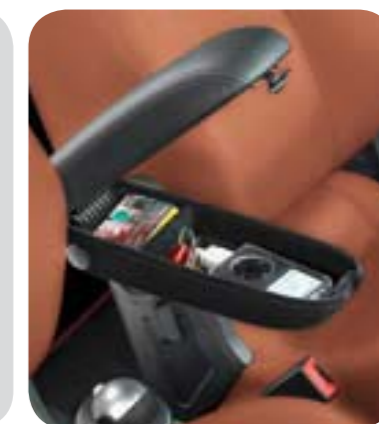

< Loketní opěrka ~

Spodní část potažena látkou, vrchní část vinylová.
MZ314050