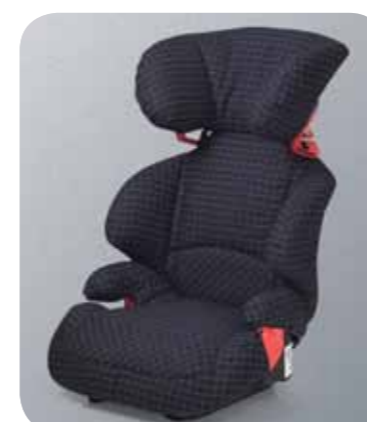

› Dětská sedačka ›

Pro děti od 3 do 12 let.

› "Kid" (bez isofix)
MZ312808A